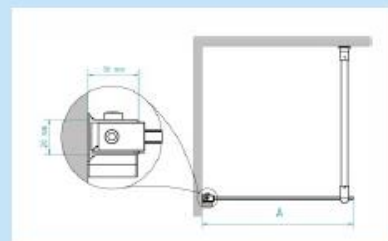

SOODUSPKKUMINE TEATUD 1900 mm TOODETELE -30%

Dušisein Eripakkumine #1

Sein	A (mm)	Seina Korgu (mm)	Klaasi Paksus (mm)	Läikiv profiil		
				Karastud 6 / 8 mm, Turvaklaas		
				Kirkas klaas	Toonitud (hall/pruum)	Mustriline, matt, sinakas, rohekas, tšintšilja
80	795-808	1900	6	Vana hind 352 € Uus hind 264,40€	Vana hind 379€ Uus hind 265,30€	Vana hind 405€ Uus hind 283,52 €
90	895-908	1900	6	Vana hind 366 € Uus hind 256,20€	Vana hind 392€ Uus hind 274,40 €	Vana hind 419€ Uus hind 293,30 €
100	995-1008	1900	6	Vana hind 379 € Uus hind 265,30€	Vana hind 405€ Uus hind 283,50 €	Vana hind 432 € Uus hind 302,40 €