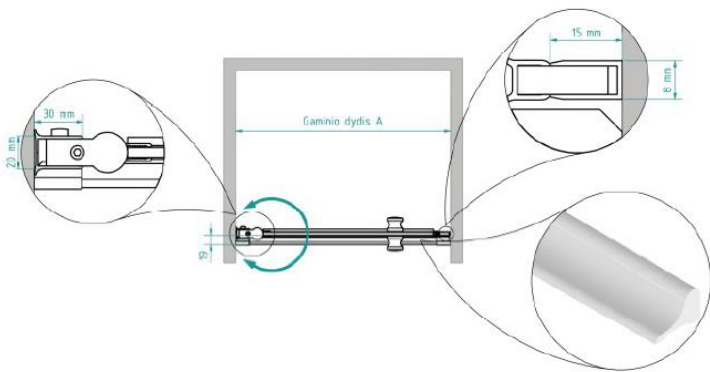

Dušiuks Eripakkumine #4					
Dušiuksed	A (mm)	Korgus (mm)	Läikiv profiil		
			Karastatud 6 / 8 mm, Turvaklaas		
			Kirgas klaas	Toonitud (hall/pruum)	Mustriline, matt, sinakas, rohekas, tšintšilja
70	695-711	1900	~~Vana hind 514 €~~ Uus hind 359,80€	~~Vana hind 541 €~~ Uus hind 378,70 €	~~Vana hind 518 €~~ Uus hind 406,90 €
80	795-811	1900	~~Vana hind 528 €~~ Uus hind 369,90€	~~Vana hind 567 €~~ Uus hind 396,90 €	~~Vana hind 594 €~~ Uus hind 415,80 €
90	895-911	1900	~~Vana hind 545 €~~ Uus hind 384,00 €	~~Vana hind 581 €~~ Uus hind 406,90 €	~~Vana hind 607 €~~ Uus hind 424,90 €