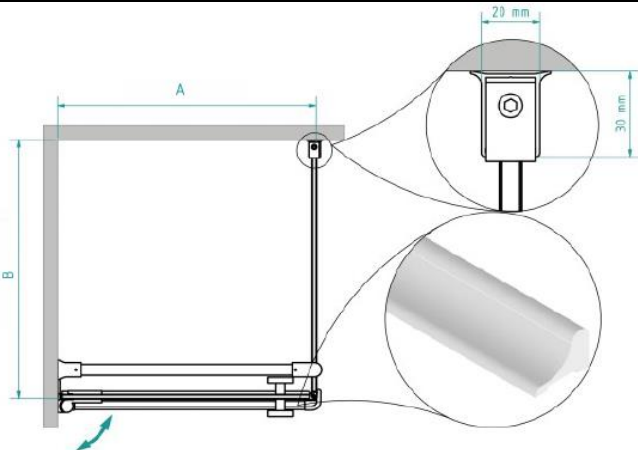

Duširuk Eripakkumine #5					
Duširuk	A and B (mm)	(mm)	Läikiv profiil		
			6 / 8 mm, Turvaklaas		
			Kirgas klaas	Toonitud (hall/pruum)	Mustriline, matt, sinakas, rohekas, tšintšilja
80x80	779-784	1900	Vana hind 896 € Uus hind 627,20 €	Vana hind 942 € Uus hind 659,40 €	Vana hind 987 € Uus hind 690,90 €
90x90	897-884	1900	Vana hind 930 € Uus hind 651,00 €	Vana hind 976 € Uus hind 683,30 €	Vana hind 1010 € Uus hind 707,00 €